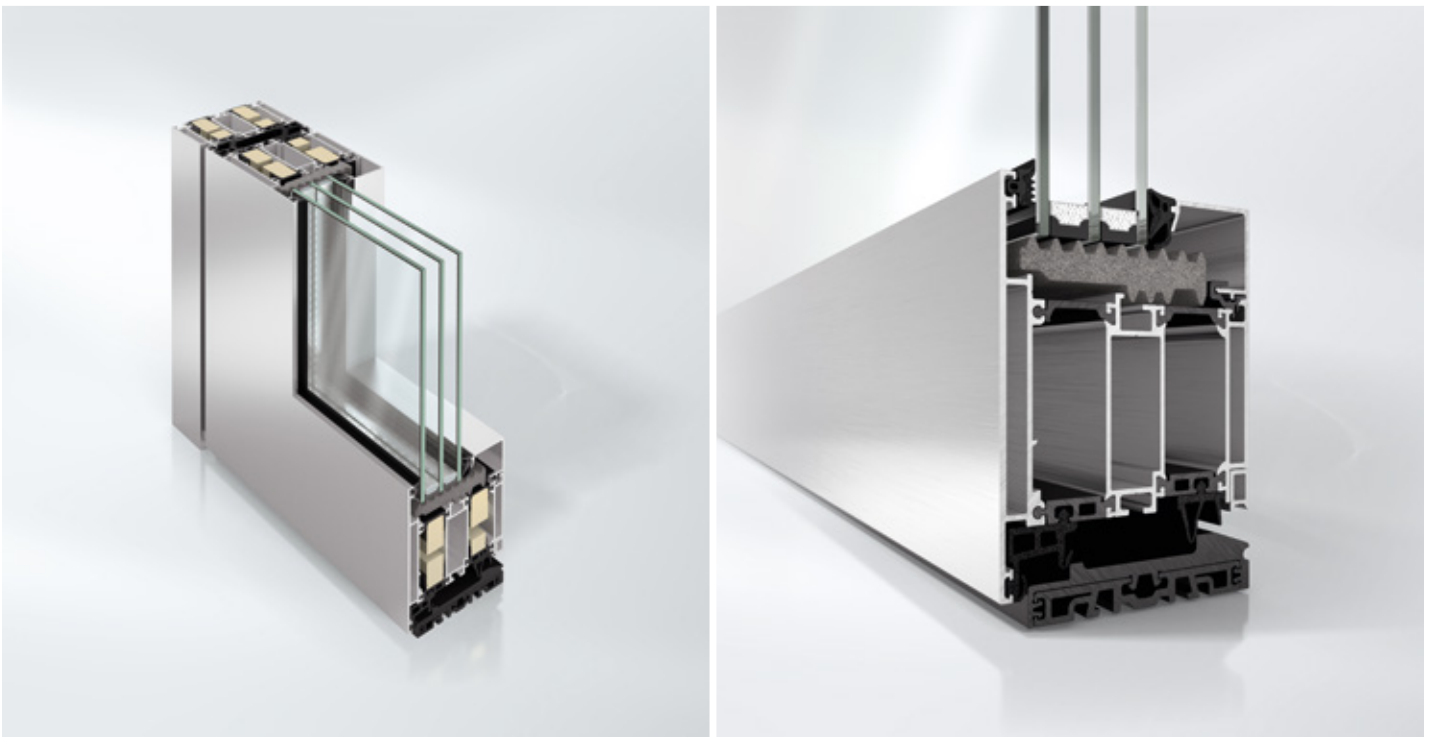

Schüco ADS 90 SimplySmart

Aluminium deursysteem
Système de porte en aluminium

Het deursysteem Schüco ADS 90 SimplySmart staat voor topprestaties en toekomstbestendigheid. Dit systeem verbindt de hoge eisen voor energiezuinigheid met toonaangevende constructiedetails. Vermits de profielopbouw identiek is aan de deurreeks Schüco ADS 75 SimplySmart, met uitzondering van de isolatorlengte, kunnen dezelfde aluminiumprofielen (binnen-, buiten- en midden-schalen) gebruikt worden voor de opbouw van het 5-kamer systeem. Dankzij deze constructie voor alle bouwdiepten is het gebruik van identieke onderdelen meer dan ooit mogelijk, zowel in de profielopbouw alsook bij de beslag- en accessoire-componenten.

De deurserie Schüco ADS 90.SI SimplySmart heeft een uitstekende thermische isolatie met U_f -waarden tot maar liefst $1,0 \text{ W}/(\text{m}^2\text{K})$ en voldoet hiermee aan de hoge vereisten van de passiefhuisnormen.

La porte ADS 90 SimplySmart est un système de porte performant et capable de faire face à l'avenir qui associe les plus hautes exigences énergétiques à des détails de construction avant-gardistes. Étant donné que la construction du profilé, à l'exception de l'extension de la coupure thermique, est identique à la série de profondeur d'encastrement de porte Schüco ADS 75 SimplySmart, les mêmes profilés en aluminium (coque intérieure, extérieure et centrale) peuvent être utilisés pour la construction du système à 5 chambres. Grâce à cette construction pour toutes les profondeurs, il est plus que jamais possible d'utiliser des pièces identiques aussi bien dans la construction du profilé que dans les composants de ferrure et d'accessoires.

La série de porte Schüco ADS 90.SI SimplySmart présente une excellente isolation thermique et remplit les exigences élevées des normes de maison passive avec des valeurs U_f maximales de $1,0 \text{ W}/(\text{m}^2\text{K})$.