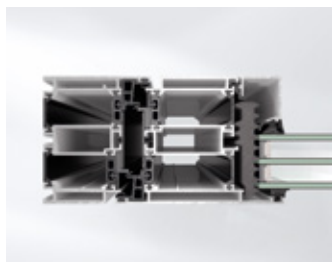

La porte ADS 90 SimplySmart est un système de porte performant et capable de faire face à l'avenir qui associe les plus hautes exigences énergétiques à des détails de construction avant-gardistes. Étant donné que la construction du profilé, à l'exception de l'extension de la coupure thermique, est identique à la série de profondeur d'encastrement de porte Schüco ADS 75 SimplySmart, les mêmes profilés en aluminium (coque intérieure, extérieure et centrale) peuvent être utilisés pour la construction du système à 5 chambres. Grâce à cette construction pour toutes les profondeurs, il est plus que jamais possible d'utiliser des pièces identiques aussi bien dans la construction du profilé que dans les composants de ferrure et d'accessoires.

La série de porte Schüco ADS 90.SI SimplySmart présente une excellente isolation thermique et remplit les exigences élevées des normes de maison passive avec des valeurs U_f maximales de $1,0 \text{ W}/(\text{m}^2\text{K})$.

Horizontale doorsnede
Schüco Deur ADS 90.SI
SimplySmart
Coupe horizontale
porte Schüco ADS 90.SI
SimplySmart

Schüco ADS 90 SimplySmart

Aluminium deursysteem

Système de porte en aluminium

Horizontale doorsnede
Schüco Deur ADS 90 SimplySmart
Coupe horizontale Schüco porte
ADS 90 SimplySmart