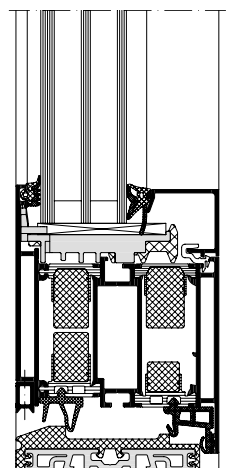

Horizontale doorsnede
Schüco Deur ADS 90.SI
SimplySmart
Coupe horizontale
porte Schüco ADS 90.SI
SimplySmart