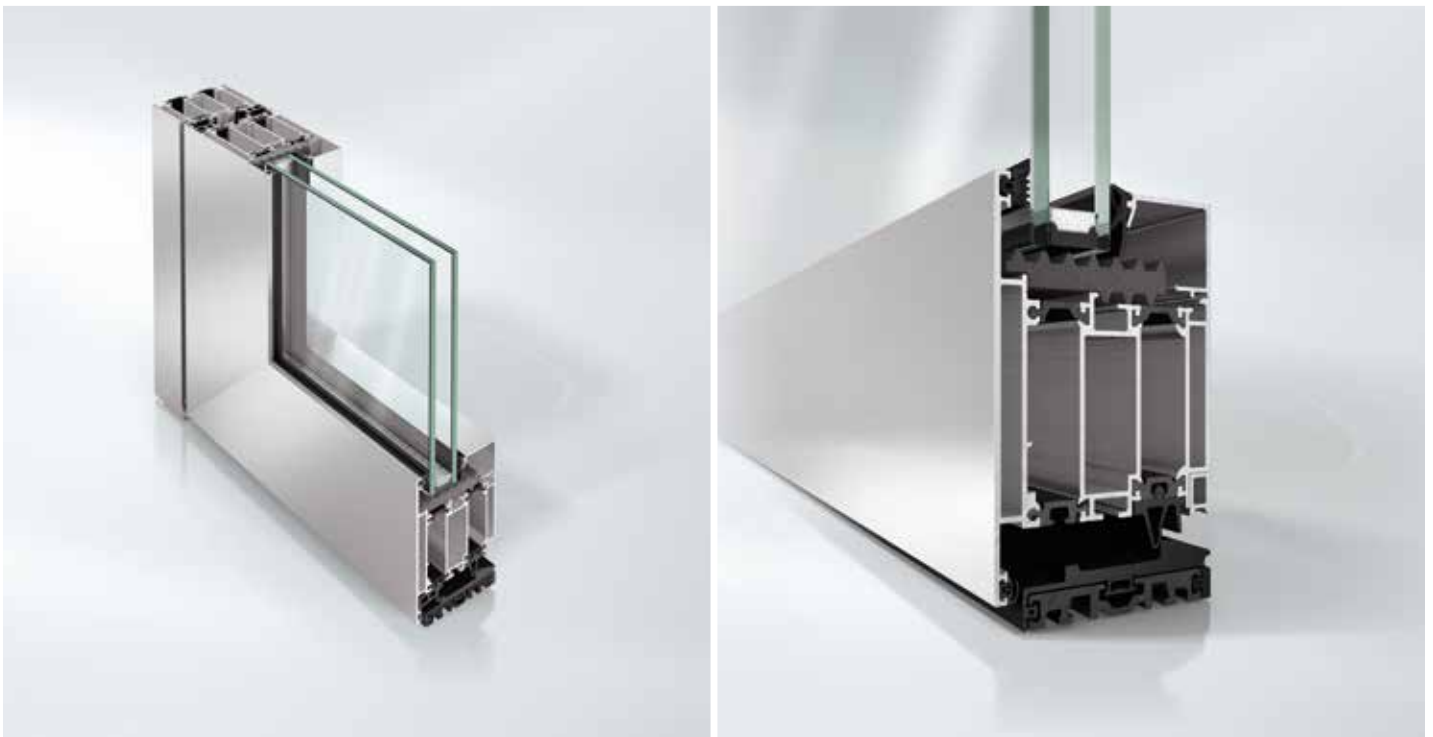

Schüco ADS 75 SimplySmart

Aluminium deursysteem
Système de porte en aluminium

De deurserie Schüco ADS 75 SimplySmart combineert uitstekende thermische isolatie met hoge stabiliteit en een rationele verwerking in één systeem. Een belangrijke noviteit van het deursysteem is de profielopbouw: de extra middenschaal integreert een beslag- en kabelsponningen zorgt voor een duidelijke verhoging van de statica. Bovendien wordt een schuivende verbinding gevormd tussen de isolator en het buitenprofiel, welk het bimetaaleffect minimaliseert. In combinatie met het gebruik van een middendichting wordt zonder gebruik van bijkomend isolatieschuim U_f -waarden tot $1,6 \text{ W}/(\text{m}^2\text{K})$ bereikt. Dankzij uiteenlopende combinaties kan Schüco ADS 75 SimplySmart perfect in druk bezochte objecten worden toegepast met een koppeling aan de gebouwveiligheid en -automatisering. Ook in woningen met de hoogste eisen op het gebied van energie-efficiënte, design en comfort kan dit deursysteem uitstekend worden toegepast.

La série de portes Schüco ADS 75 SimplySmart combine une excellente isolation thermique avec une haute stabilité et une fabrication rationnelle propre au système. La conception du profilé constitue une innovation essentielle du système de portes : la coque centrale supplémentaire comprend une rainure pour les ferrures et les câbles et offre une stabilité élevée. De plus, la barrière isolante libre de mouvement placée entre la coque centrale et le profilé extérieur, minimise l'effet bi-métallique. L'utilisation conjointe d'un joint central permet d'atteindre des valeurs U_f jusqu'à $1,6 \text{ W}/(\text{m}^2\text{K})$, sans devoir ajouter de mousse isolante. Grâce à ses nombreuses options d'équipement, la porte Schüco ADS 75 SimplySmart peut être installée tant dans les bâtiments à haute fréquentation, associée à l'automatisation et à la sécurité du bâtiment, que dans les maisons d'habitation ayant les plus hautes exigences sur le plan de l'efficacité énergétique, du design et du confort.