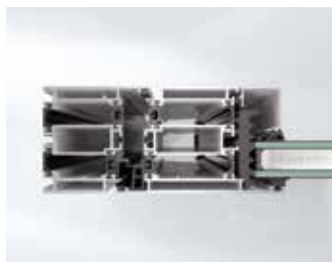

Schüco ADS 75 SimplySmart

Aluminium deursysteem

Système de porte en aluminium

Horizontale doorsnede
Schüco Deur ADS 75 SimplySmart
Coupe horizontale porte
Schüco ADS 75 SimplySmart

Schüco ADS 75 SimplySmart

Producteigenschappen Caractéristiques du produit

1. U_f -waarde tot 1,6 W/(m²K)
   - Verkrijgbaar in verschillende uitvoeringen (ADS 75 BasicLine en ADS 75 SimplySmart)
   - De toepassing van een middendichting zorgt voor betere luchtdichtheid en hogere thermische isolatie
   - Schuivende, hybride isolator ter compensatie van het bimetaaleffect
   - Vleugelhoogte tot 3.000 mm bij maximaal vleugelgewicht van 200 kg
   - Rollendeurscharnieren, verdekt gemonteerde deurscharnieren of opbouwdeurscharnieren toepasbaar
   - Deurvleugels optioneel met aan de binnen of buitenzijde vlakke paneelaansluiting
   - Combinatie met Schüco Door Control System (DCS) mogelijk
   - Kabelspanning als systeemstandaard
   - Inbraakbeveiliging tot RC 2
   - Anti-paniek slotassortiment
   - Barrièrevrije vormgeving mogelijk
2. Valeurs U_f jusqu'à 1,6 W/(m²K)
   - Différentes version disponibles (ADS 75 BasicLine et ADS 75 SimplySmart)
   - Un joint central supplémentaire assure une meilleure étanchéité et des valeurs de transmission thermique plus faibles
   - Une coupure thermique libre compense l'effet bi-métallique
   - Hauteur d'ouvrant jusqu'à 3.000 mm pour un poids d'ouvrant maximum de 200 kg
   - Paumelles de porte cylindriques, invisibles ou appliquées
   - En option, ouvrant de porte avec panneau recouvrant l'ouvrant sur une ou deux face(s), affleurant
   - Combinaison possible avec le Schüco Door Control System (DCS)
   - Rainure standard pour câble
   - Anti-effraction jusqu'à RC 2
   - Gamme de ferrures anti-panique
   - Disponible avec seuil réduit

Verwerkingsvoordelen Avantages de fabrication

1. Beslagspanning voor rationele verwerking van alle beslagonderdelen
   - Gebruik van identieke onderdelen uit Schüco Deur ADS 90 SimplySmart
   - Vermijden van verschillende isolator varianten en combinaties: gereduceerde complexiteit en minder voorraad
   - Aanbod in fabrieks-, klant- en Schüco samenstelling (WV, KV, SV)
2. Rainure de ferrure pour une mise en œuvre rationnelle de tous les éléments de ferrure
   - Utilisation des mêmes pièces que pour le système de porte Schüco ADS 90 SimplySmart
   - Limitation des profilés et combinaisons : mise en œuvre moins complexe et stockage réduit
   - Livré en assemblage d'usine avant traitement de surface, par le client ou par Schüco (WV, KV, SV)

Technische specificaties Données techniques